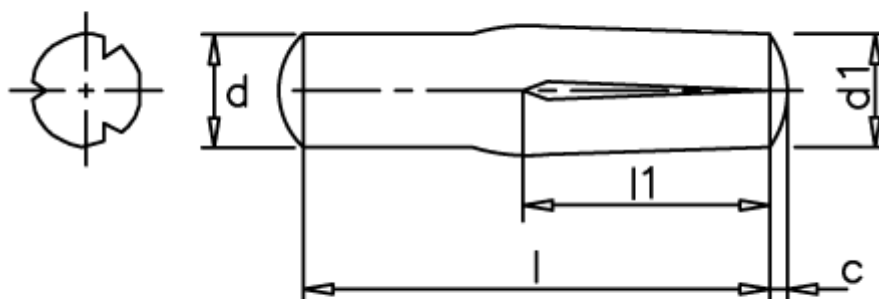

Varenummer: 08043310  
Beskrivelse: KLEE Kærvstift S4 4x10  
Stål

## Mål

c	= 0,6
d	= 4.0
d1	= 4.15
l1	= 1/2 l
Længde	= 10